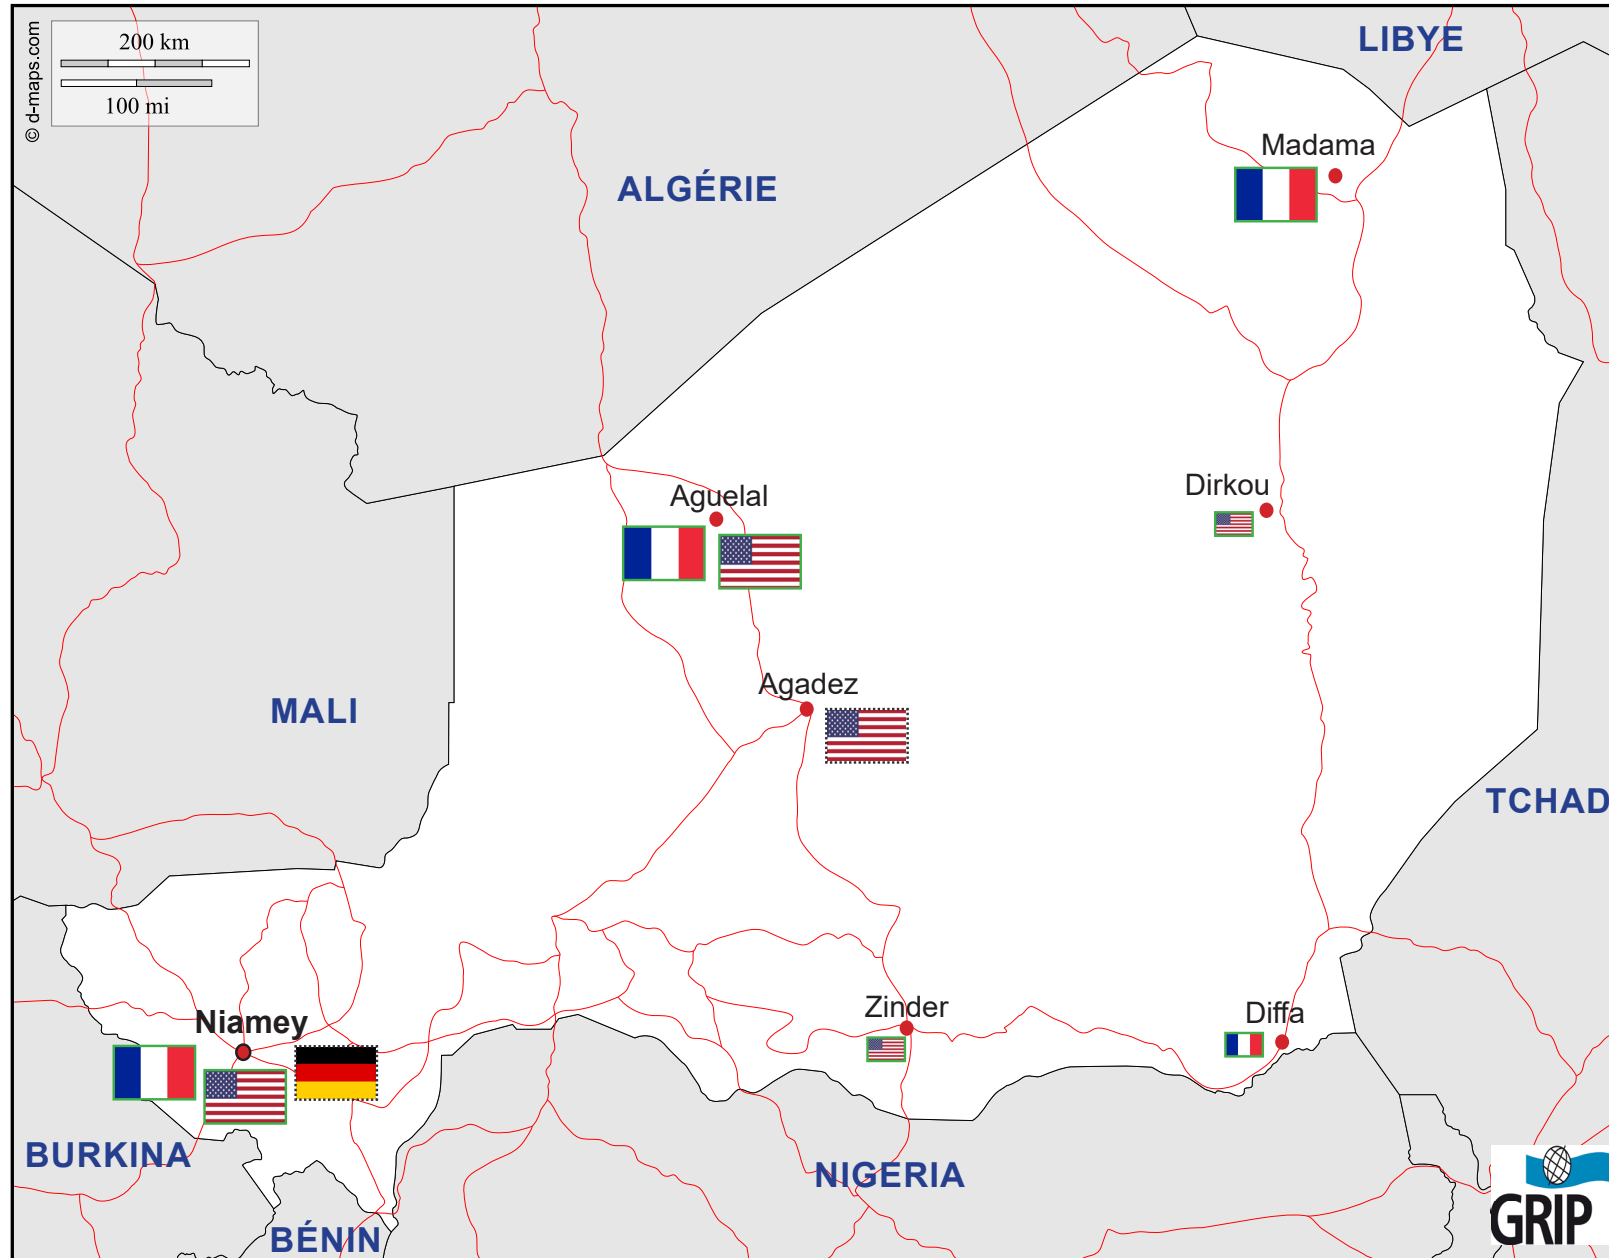

Bases militaires occidentales au Niger

Grand drapeau encadré de vert : base opérationnelle ; grand drapeau encadré de pointillés : base en projet ou en construction ; petit drapeau : autres déploiements ou facilités (source : GRIP)